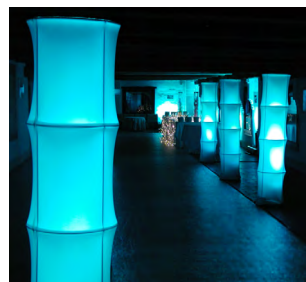

Dimensioni (cm): Ø10 x H22,5

Ideale per: Ambienti interni,
Ambienti esterni.

CILINDRO LUMINOSO

Completo di faro LED EVENT 1900, rivestimento in LYCRA Bianca.

Dimensioni (cm): Ø50 x H200

Ideale per: Creare segnapercorsi,
Ambienti esterni con scarsa illuminazione.