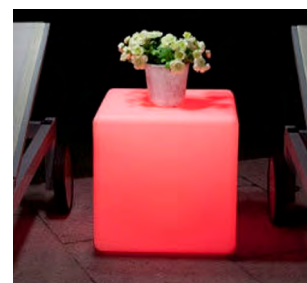

Dimensioni (cm): Ø10 x H15

Ideale per: Centrotavola,
Segnacammino in sostituzione di fiaccole romane.

GOCCIA LUMINOSA

Con gancio per sospensione, LED ricaricabile senza fili.

Dimensioni (cm): Ø28,5 x H30,5

Ideale per: Ambienti interni,
Ambienti esterni,
Ambienti acquatici.

CUBO LUMINOSO

Con gancio per sospensione, LED ricaricabile senza fili.

Dimensioni (cm): L40 x P40 x H40

Elemento d'appoggio ideale per: Ambienti interni,
Ambienti esterni.

SFERA OVALE LUMINOSA

Con gancio per sospensione, LED ricaricabile senza fili.

Dimensioni (cm): Base 35 x H27

Ideale per: Ambienti interni,
Ambienti esterni,
Ambienti acquatici.

ABAT-JOUR

Lampada da tavolo con LED ricaricabile senza fili.