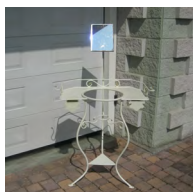

TENDAGGI E DECORI

Elementi di decoro e arredo per ambienti interni ed esterni per eventi.

PORTA
CANDELE

VASI
COLORATI

CANDELE

BAULE

SPECCHIO

PARAVENTO