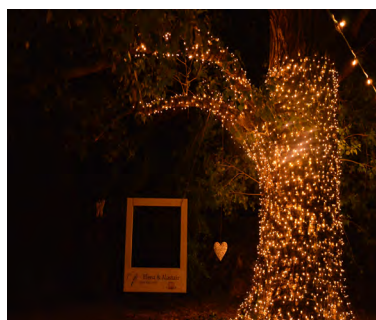

Spaziatura led 10 cm

Ideale per: Ambienti esterni con scarsa illuminazione,
Decorazioni luminose per eventi.

LUCI BISTROT BELT

Filo di luci di lunghezza 50 m, la spaziatura tra le lampadine é di 100 cm, il cavo di alimentazione é da 250 cm.