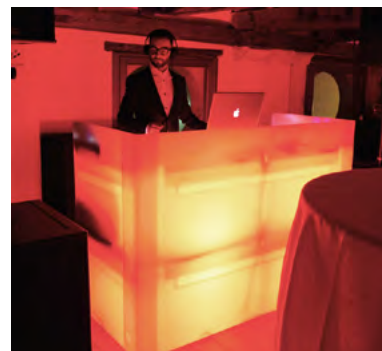

CONSOLLE LUMINOSA

Consolle luminosa completa di nr. 2 porta Laptop.

Big: Dimensioni (cm) L165 x P80 x H100

Compact: Dimensioni (cm) L95 x P50 x H100

Ideale per DJ SET

MOBILE BAR LUMINOSO COMPONENTIBILE

Colore bianco con LED RGB integrato.

Modulo (cm): L160 x P33 x H110

Piano (cm): L160 x P58

Curvatura 90°

Ideale per: Ambienti interni
Ambienti esterni
American BAR
Reception