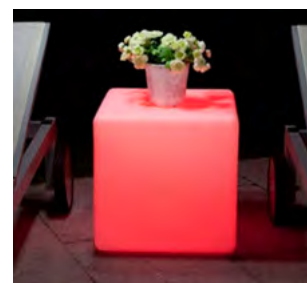

Dimensioni (cm): Ø10 x H15

Ideale per: Centrotavola,
Segnacammino in sostituzione di fiaccole romane.

GOCCIA LUMINOSA

Con gancio per sospensione, LED ricaricabile senza fili.

Dimensioni (cm): Ø28,5 x H30,5

Ideale per: Ambienti interni,
Ambienti esterni,
Ambienti acquatici.

CUBO LUMINOSO

Con gancio per sospensione, LED ricaricabile senza fili.

Dimensioni (cm): L40 x P40 x H40

Elemento d'appoggio ideale per: Ambienti interni,
Ambienti esterni.

SFERA OVALE LUMINOSA

Con gancio per sospensione, LED ricaricabile senza fili.

Dimensioni (cm): Base 35 x H27

Ideale per: Ambienti interni,
Ambienti esterni,
Ambienti acquatici.

ABAT-JOUR

Lampada da tavolo con LED ricaricabile senza fili.