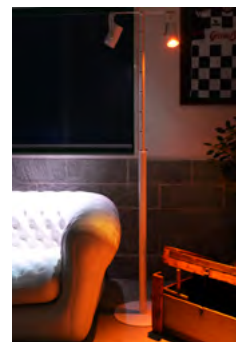

Dimensioni (cm): Ø180 x H79; foro centrale in plexiglass Ø70

Ideale per: Cene aziendali e private,
Ambienti interni,
Ambienti esterni con scarsa illuminazione.

PIANTANA MINIMAL

Struttura in alluminio bianco, LED da 10W ricaricabile (durata 6 ore) con fascio concentrato variabile (bianco e/o colore).

Kit da 2 a 4 fari orientabili.

Dimensioni (cm): base Ø40 x H min/max 110/200

Ideale per: Illuminazione tavolo buffet,
Illuminazione tavolo torta.

LANTERNA

Con gancio per sospensione, LED ricaricabile senza fili.

Dimensioni (cm): Ø10 x H15

Ideale per: Centrotavola,
Segnacammino in sostituzione di fiaccole romane.

GOCCIA LUMINOSA

Con gancio per sospensione, LED ricaricabile senza fili.

Dimensioni (cm): Ø28,5 x H30,5

Ideale per: Ambienti interni,
Ambienti esterni,
Ambienti acquatici.

CUBO LUMINOSO

Con gancio per sospensione, LED ricaricabile senza fili.

Dimensioni (cm): L40 x P40 x H40

Elemento d'appoggio ideale per: Ambienti interni,
Ambienti esterni.