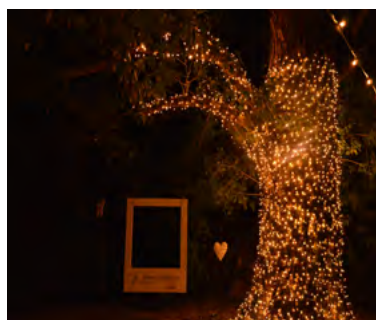

Spaziatura led 10 cm

Ideale per: Ambienti esterni con scarsa illuminazione,
Decorazioni luminose per eventi.

LUCI BISTROT BELT

Filo di luci di lunghezza 50 m, la spaziatura tra le lampadine é di 100 cm, il cavo di alimentazione é da 250 cm.