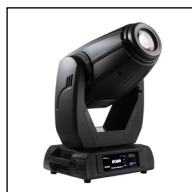

ROBIN DL4S PROFILE ROBE

Alloggio su flightcase con ruote