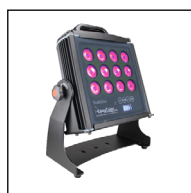

EASYCOLOR COMPACT 12 STUDIODUE
12x6W RGBW FULL COLOR LED
Ottica da 20°
Ricevitore wireless DMX integrato