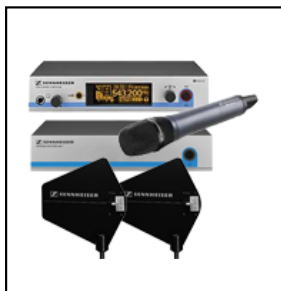

YAMAHA 01V96
Alloggiato su flightcase

MIDAS M32 R
Alloggiato su flightcase

DAP Audio GIG 124CFX
Alloggiato su flightcase

CONSOLLE DJ

Pioneer Dj

DJM2000NX

CDJ400

DJM700

CDJ2000NX

DJM350

CDJ350

DJM900NX2

CDJ 2000 NX2

SENNHEISER

**HANDHELD SENNHEISER 500
EW 500 935 G3 CX**
Radiomicrofono a gelato
Completo di:

Antenne direttive passive A2003UHF