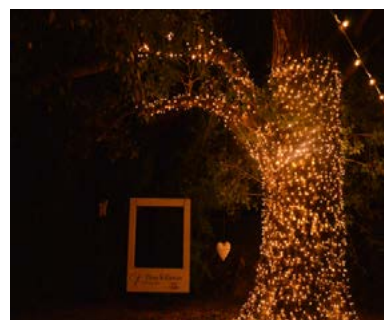

LUCI FAIRY LIGHT

Filo di luci a LED, illuminazione diffusa e decorativa.

Si possono collegare tra loro fino a 8 file di luci.

Quantità: 100 LED

Lunghezza: 10 m

Spaziatura led 10 cm

Ideale per: Ambienti esterni con scarsa illuminazione,
Decorazioni luminose per eventi.