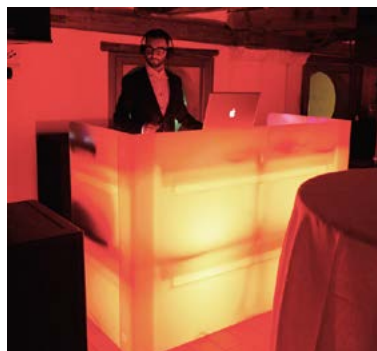

CONSOLLE LUMINOSA

Consolle luminosa completa di nr. 2 porta Laptop.

Big: Dimensioni (cm) L165 x P80 x H100

Compact: Dimensioni (cm) L95 x P50 x H100

Ideale per DJ SET

MOBILE BAR LUMINOSO COMPONENTIBILE

Colore bianco con LED RGB integrato.

Modulo (cm): L160 x P33 x H110

Piano (cm): L160 x P58

Curvatura 90°

Ideale per: Ambienti interni
Ambienti esterni
American BAR
Reception